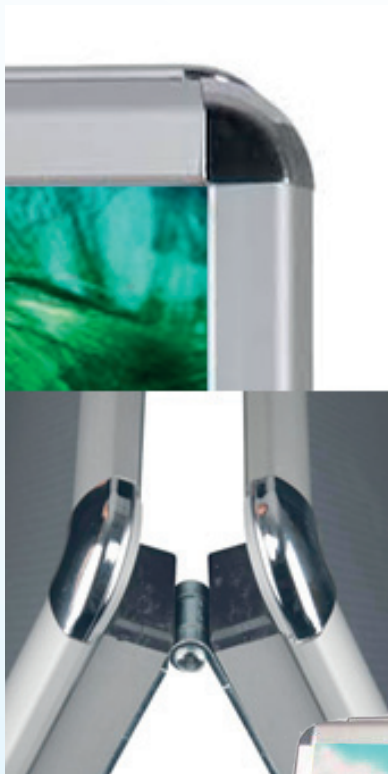

**KUNDENSTOPPER
ALL INCLUSIVE**

Ihr Kundenstopper all inclusive*

Der Klassiker im DIN A1-Format für Messe und Laden zum günstigen Komplettpreis*

::: GESTALTUNG INKL.

Layout Ihrer gestellten Texte, Bilder und Logos nach Ihren Wünschen inkl. 1x Korrekturdurchlauf

::: HARDWARE INKL.

Tausendfach bewährter Qualitäts-Aufsteller für DIN A1-Poster, kein Billigimport. Wetterbeständiges Aluminium mit integrierten Wasserablaflöchern und UV-stabilisierter Anti-Reflex-Schutzfolie. 32 mm Rahmenprofil, solide quadratische 25 mm Standprofile, Rückwände aus Metall. Gewicht ca. 10 kg, Maße ca. 110x74 cm.

::: DRUCK INKL.

Brillanter 4c-Digital-Großformatdruck vom Profi auf robustem, feuchtigkeitsresistenten Latexpapier.

::: VERSAND INKL.

Standardversand innerhalb Deutschlands ohne Insele.

175,-

* zzgl. Mwst. bei Auflage 1

255,-

* zzgl. Mwst. bei Erstellung eines zweiten Motives

Höhere Auflagen auf Anfrage. Der Kundenstopper ist auf Wunsch auch mit einem Prospekthalter für die Klappstrebe lieferbar.

Zahlungskondition: Vor Drucklegung.

Vielleicht kann ich etwas anderes für Sie tun? Besuchen Sie mich im Internet! Ich freue mich auf die Zusammenarbeit.

EDDINGPRO
Martin Edding Werbeproduktion
kontakt@eddingweb.de